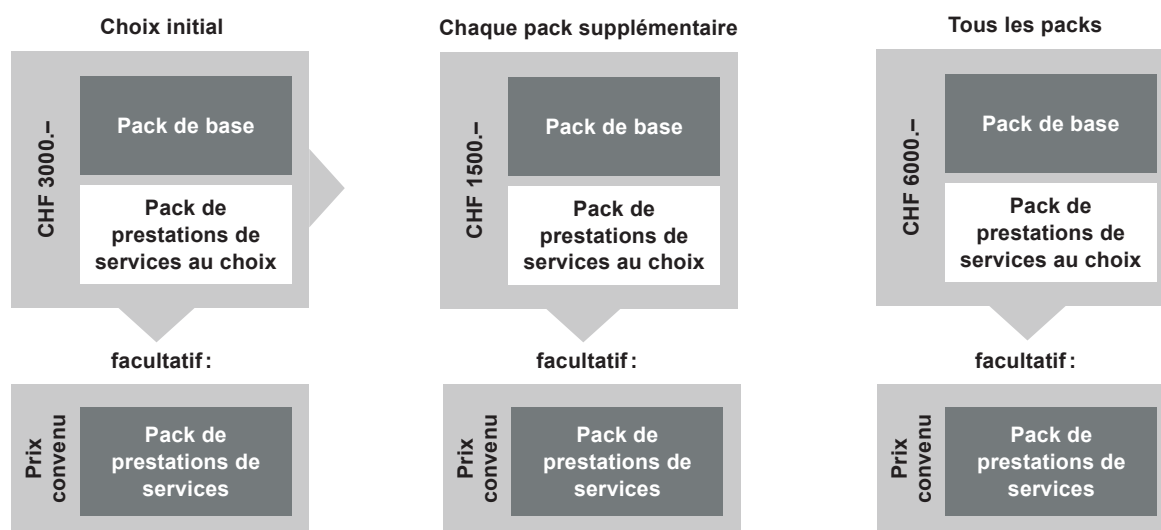

Aperçu du calcul du prix (cotisation annuelle en CHF)

1. Sélectionner le pack de prestations de services souhaité
CHF 3000.–

Facultatif: Réserver le pack de prestations de services supplémentaires

2. Chaque **pack supplémentaire**
CHF 1500.–

Ou réserver **tous les packs**
(AM Suisse)
CHF 6000.–

Prestations supplémentaires convenues